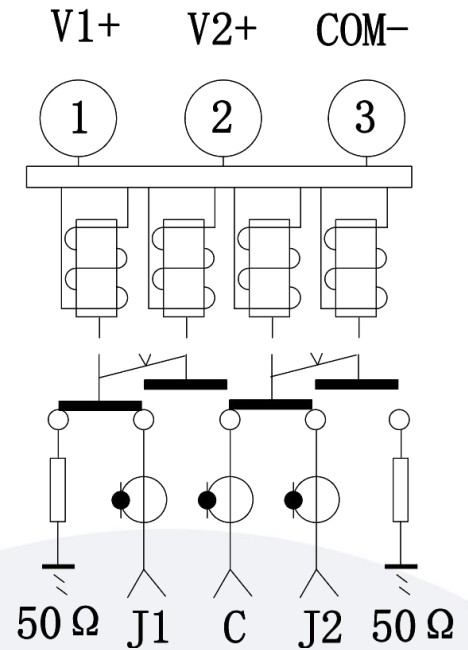

### 环境和物理特性 Environmental And Physical Characteristics:

参数Parameter	条件 Condition
工作温度范围 Operating temperature range	-25°C to +65°C(Standard ) -55°C to +85°C(Optional)
振动 Sine vibration(Operating)	20-2000Hz , 10g
冲击 Shocks(Non Operating)	50g / 11ms, ½ sine
射频接口 RF Connector type	2.92mm Female
控制接口 Control connector	D-SUB 9 Pin Male
重量 Weight	88g Max
外壳颜色 Housing Color	浅蓝色 Light Blue

备注：如果客户需要其他外壳颜色，请联系业务备注

外形尺寸 Outline Drawing: Unit: mm

原理图 Schematic:

功率曲线图 Average power:

This graph is based on the following conditions:

- Ambient temperature: + 25 °C
- Sea level
- V.S.W.R.: 1 and cold switching

针脚定义 **Pin Definition:**

9 PIN D-SUB		RF Connect Used
Pin NO.	Function	SPDT
1	+V1	J1-COM
2	+V2	J2-COM
3	COM-	
4-9	UNUSED	

标准型号 **Part Number:**

标准型号 Part Number	额定电压 Rated Voltage	可选项 Option
SPDT		
R12-KL12040-DT	12VDC	-S
R12-KL24040-DT	24VDC	例如:R12-KL12040-DTS
R12-KL28040-DT	28VDC	(备注, S型号满足IP65)