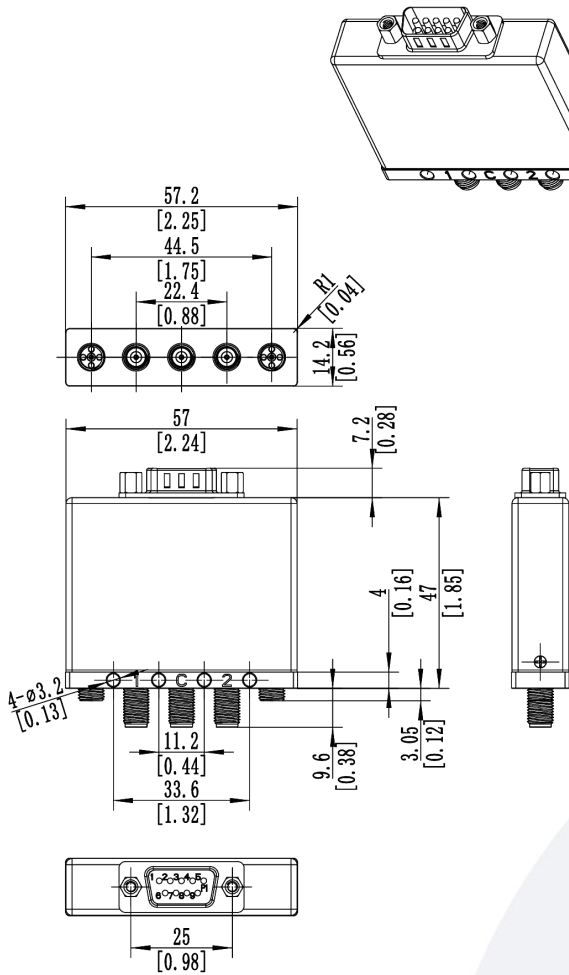

### 环境和物理特性 Environmental And Physical Characteristics:

参数Parameter	条件 Condition
工作温度范围 Operating temperature range	-25°C to +65°C(Standard ) -55°C to +85°C(Optional)
振动 Sine vibration(Operating)	20-2000Hz , 10g
冲击 Shocks(Non Operating)	50g / 11ms, ½ sine
射频接口 RF Connector type	2.92mm Female
控制接口 Control connector	D-SUB 9 Pin Male
重量 Weight	88g Max
外壳颜色 Housing Color	浅蓝色 Light Blue

备注：如果客户需要其他外壳颜色，请联系业务备注

外形尺寸 Outline Drawing: Unit: mm

原理图 Schematic:

功率曲线图 Average power:

This graph is based on the following conditions:

- Ambient temperature: + 25 °C
- Sea level
- V.S.W.R.: 1 and cold switching

针脚定义 **Pin Definition:**

9 PIN D-SUB		RF Connect Used
Pin NO.	Function	SPDT
1	+V1	J1-COM
2	+V2	J2-COM
3	COM-	
4-9	UNUSED	

标准型号 **Part Number:**

标准型号 Part Number	额定电压 Rated Voltage	可选项 Option
SPDT		
R12-KL12040-DT	12VDC	-S
R12-KL24040-DT	24VDC	例如:R12-KL12040-DTS
R12-KL28040-DT	28VDC	(备注, S型号满足IP65)